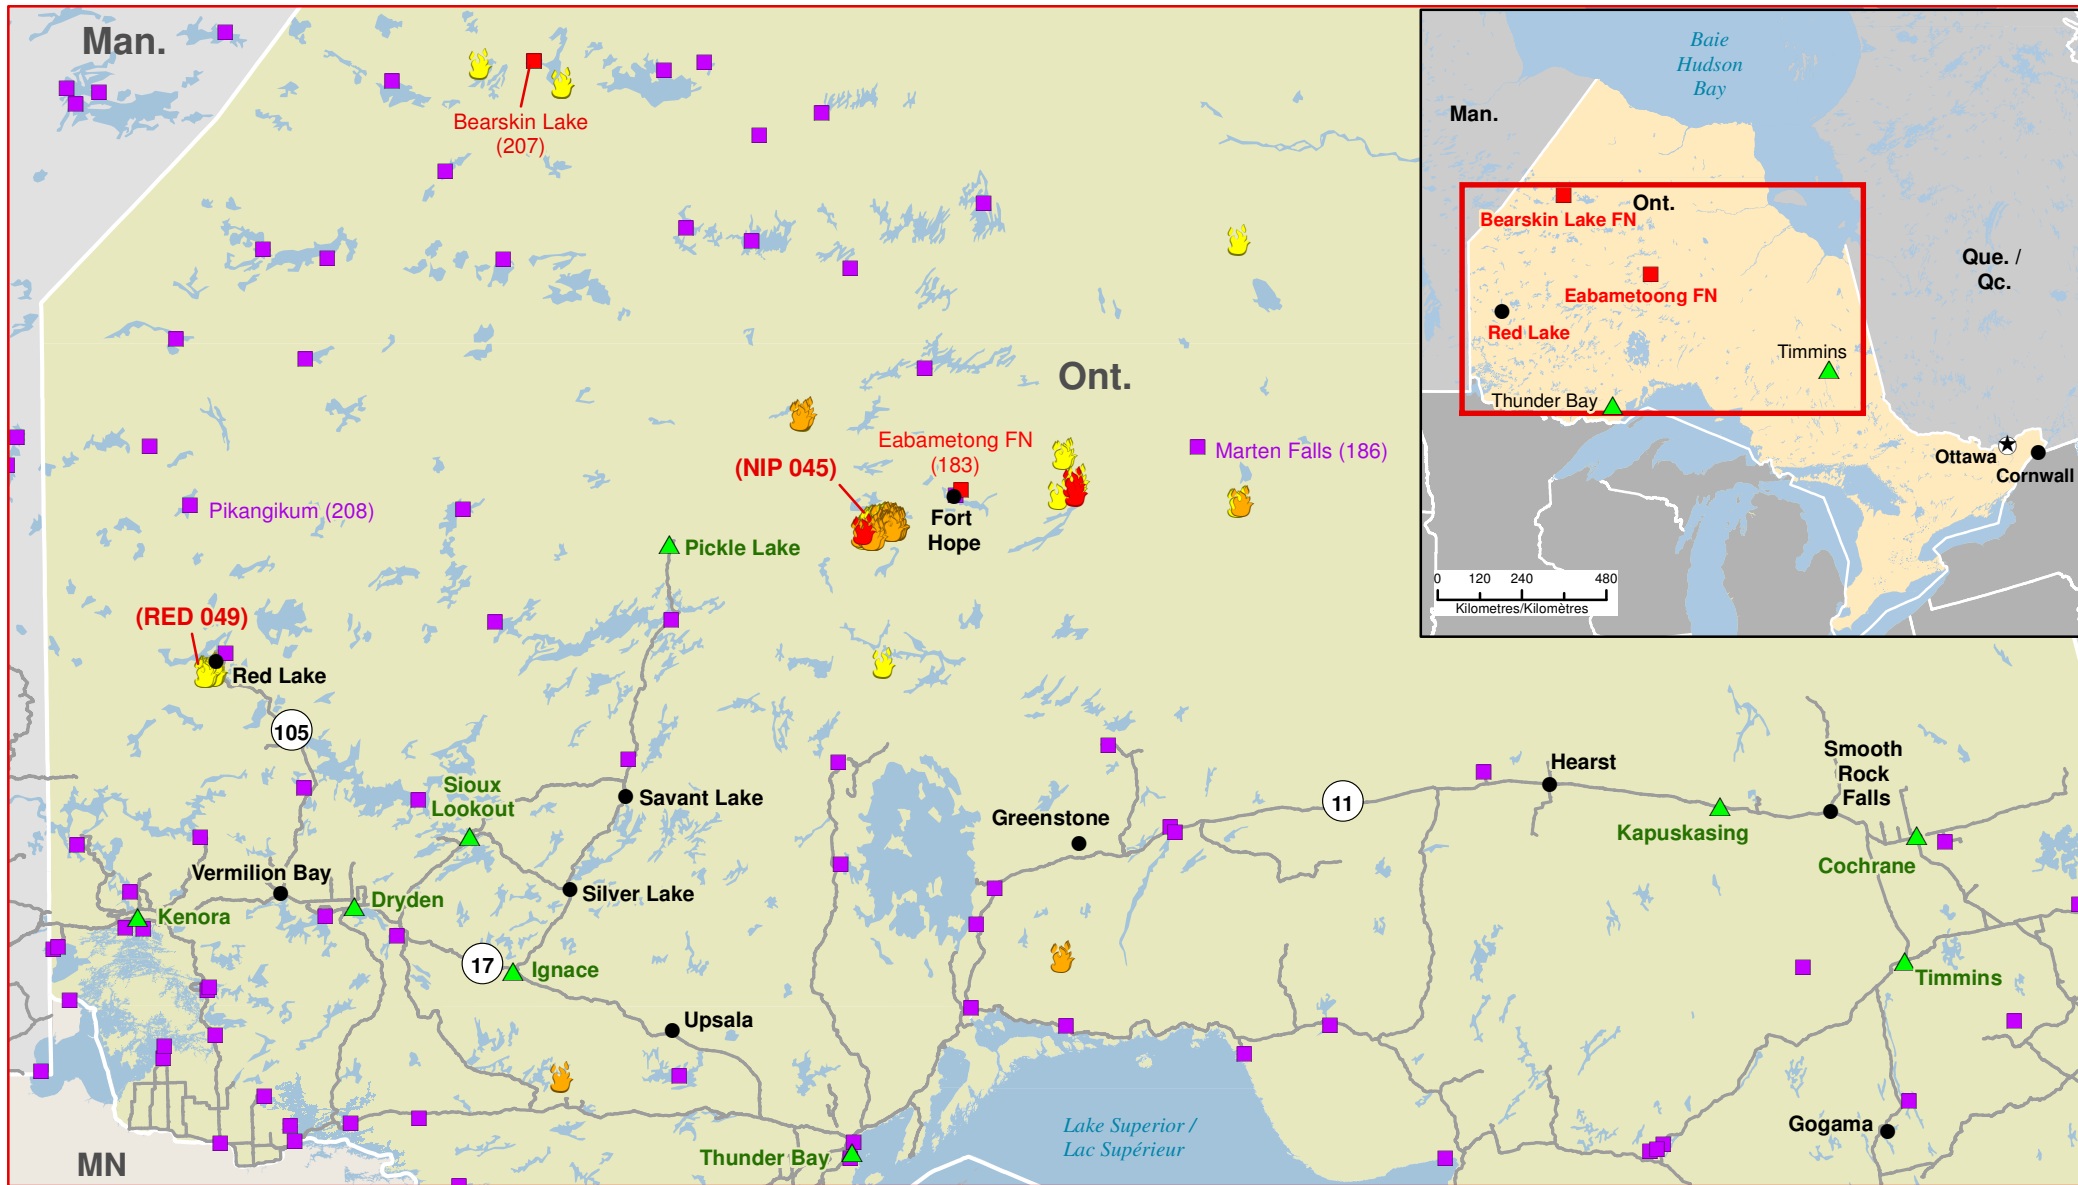

**02355-20**  
**Ontario Wildfires**  
**Feux de forêt en Ontario**

First Nations' geographic location are approximate on this map. / La localisation géographique des Premières Nations est approximative sur cette carte.

- Community / Ville
- First Nations Reserve (Band #) / Réserve de Première Nation (No. de bande)
- Affected First Nations Reserve (Band #) / Réserve de Première Nation affectée (No. de bande)
- ▲ Host Community / Communauté d'accueil
- Highway / Autoroute
- 🔥 Fire detections over the last 24 hours / Incendies détectés au cours des 24 dernières heures
- 🔥 Fire detections over the last 3 days / Incendies détectés au cours des 3 derniers jours
- 🔥 Fire detections over the last 7 days / Incendies détectés au cours des 7 derniers jours