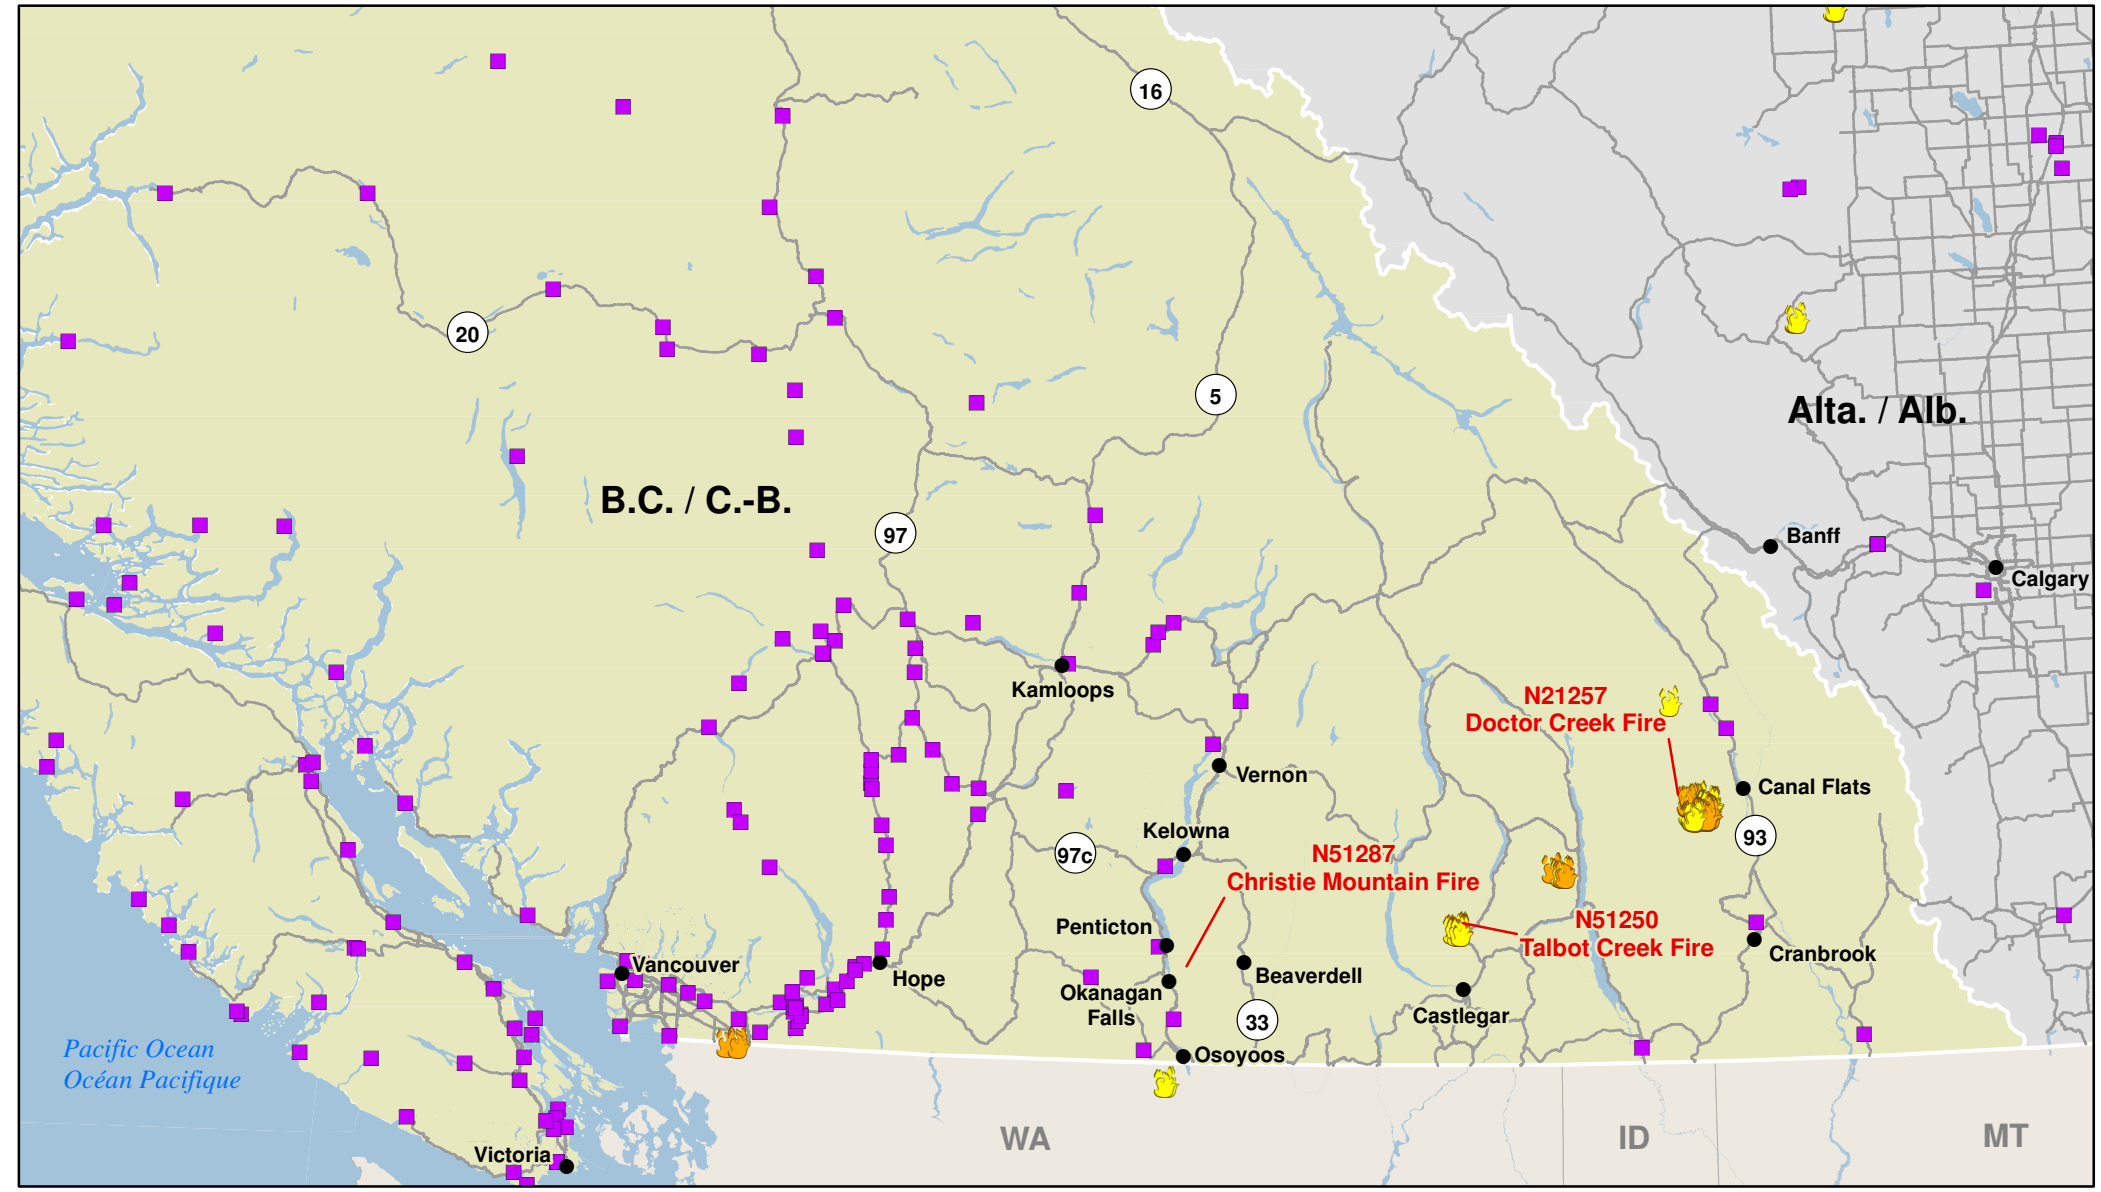

**02351-20**  
**British Columbia Wildfires**  
**Feux de forêt en Colombie-Britannique**

First Nations' geographic location are approximate on this map. / La localisation géographique des Premières Nations est approximative sur cette carte.

- Community / Ville
- First Nations Reserve (Band #) / Réserve de Première Nation (No. de bande)
- Highway / Autoroute

- 🔥 Fire detections over the last 24 hours / Incendies détectés au cours des 24 dernières heures
- 🔥 Fire detections over the last 3 days / Incendies détectés au cours des 3 derniers jours
- 🔥 Fire detections over the last 7 days / Incendies détectés au cours des 7 derniers jours